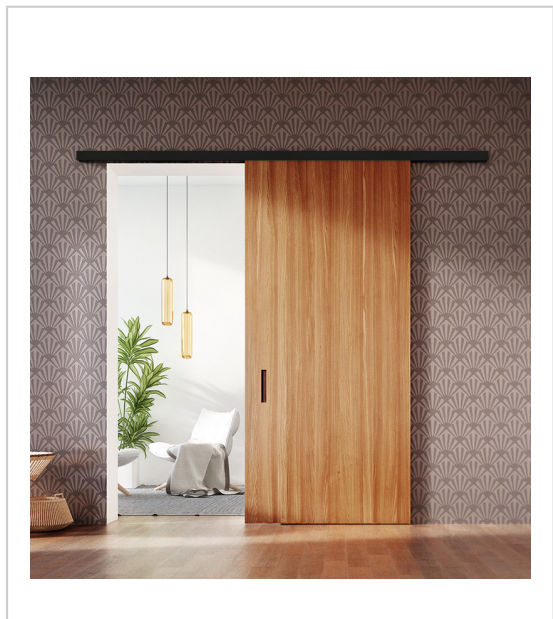

GARNITURE PORTA 100

HAWA

- Pour vantaill jusqu'à 100 kg
- Guide bas à galet
- Livré sans rail

La garniture complète pour un vantaill se compose de :

- 2 chariots à 4 galets
- 2 butées d'arrêt
- 2 suspensions sur chant à visser
- 2 guides bas
- 1 jeu de vis et notice de montage

RÉFÉRENCE	CHARGE MAXI	PRIX HT	PRIX TTC	UNITÉ DE VENTE
477 31380 07500	60 kg	85,19 €	102,23 €	l'unité
477 31390 07500	100 kg	107,09 €	128,51 €	l'unité

Caractéristiques :

- Décor : Noir
- Garniture : Pour 1 vantaill
- Pour porte d'épaisseur maxi : 40 mm
- Pour porte d'épaisseur mini : 30 mm
- Pour porte de hauteur maxi : 2700 mm
- Pour porte largeur maxi : 1600 mm