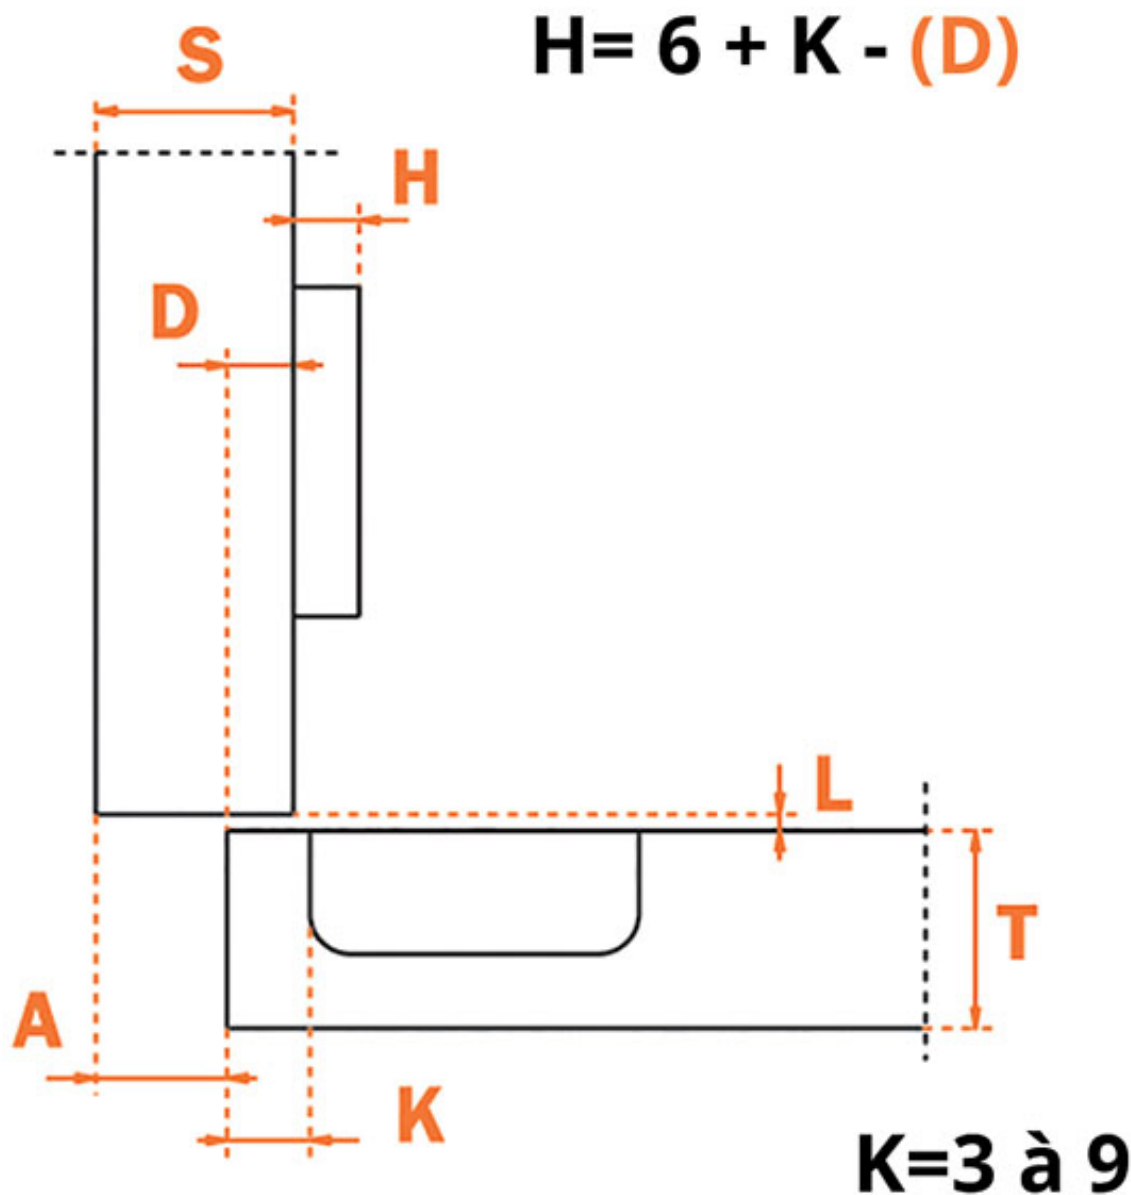

CHARNIÈRE INVISIBLE - AVEC AMORTISSEUR - 94° - EA 48 - SÉRIE 200

SALICE

SALICE

MONTAGE EN DEMI APPLIQUE

CHARNIÈRE INVISIBLE - AVEC AMORTISSEUR - 94° - EA 48 - SÉRIE 200

SALICE

SALICE

	T=1	T=2	T=3	T=4	T=5	T=6	T=7	T=8	T=9	T=10	T=11	T=12	T=13	T=14	T=15	T=16	T=17	T=18
10 - 10	10.00	10.00	10.00	10.00	10.00	10.00	10.00	10.00	10.00	10.00	10.00	10.00	10.00	10.00	10.00	10.00	10.00	10.00
10 - 10	10.00	10.00	10.00	10.00	10.00	10.00	10.00	10.00	10.00	10.00	10.00	10.00	10.00	10.00	10.00	10.00	10.00	10.00
10 - 10	10.00	10.00	10.00	10.00	10.00	10.00	10.00	10.00	10.00	10.00	10.00	10.00	10.00	10.00	10.00	10.00	10.00	10.00
10 - 10	10.00	10.00	10.00	10.00	10.00	10.00	10.00	10.00	10.00	10.00	10.00	10.00	10.00	10.00	10.00	10.00	10.00	10.00
10 - 10	10.00	10.00	10.00	10.00	10.00	10.00	10.00	10.00	10.00	10.00	10.00	10.00	10.00	10.00	10.00	10.00	10.00	10.00
10 - 10	10.00	10.00	10.00	10.00	10.00	10.00	10.00	10.00	10.00	10.00	10.00	10.00	10.00	10.00	10.00	10.00	10.00	10.00
10 - 10	10.00	10.00	10.00	10.00	10.00	10.00	10.00	10.00	10.00	10.00	10.00	10.00	10.00	10.00	10.00	10.00	10.00	10.00
10 - 10	10.00	10.00	10.00	10.00	10.00	10.00	10.00	10.00	10.00	10.00	10.00	10.00	10.00	10.00	10.00	10.00	10.00	10.00

MONTAGE EN APPLIQUE

MONTAGE INTERIEUR