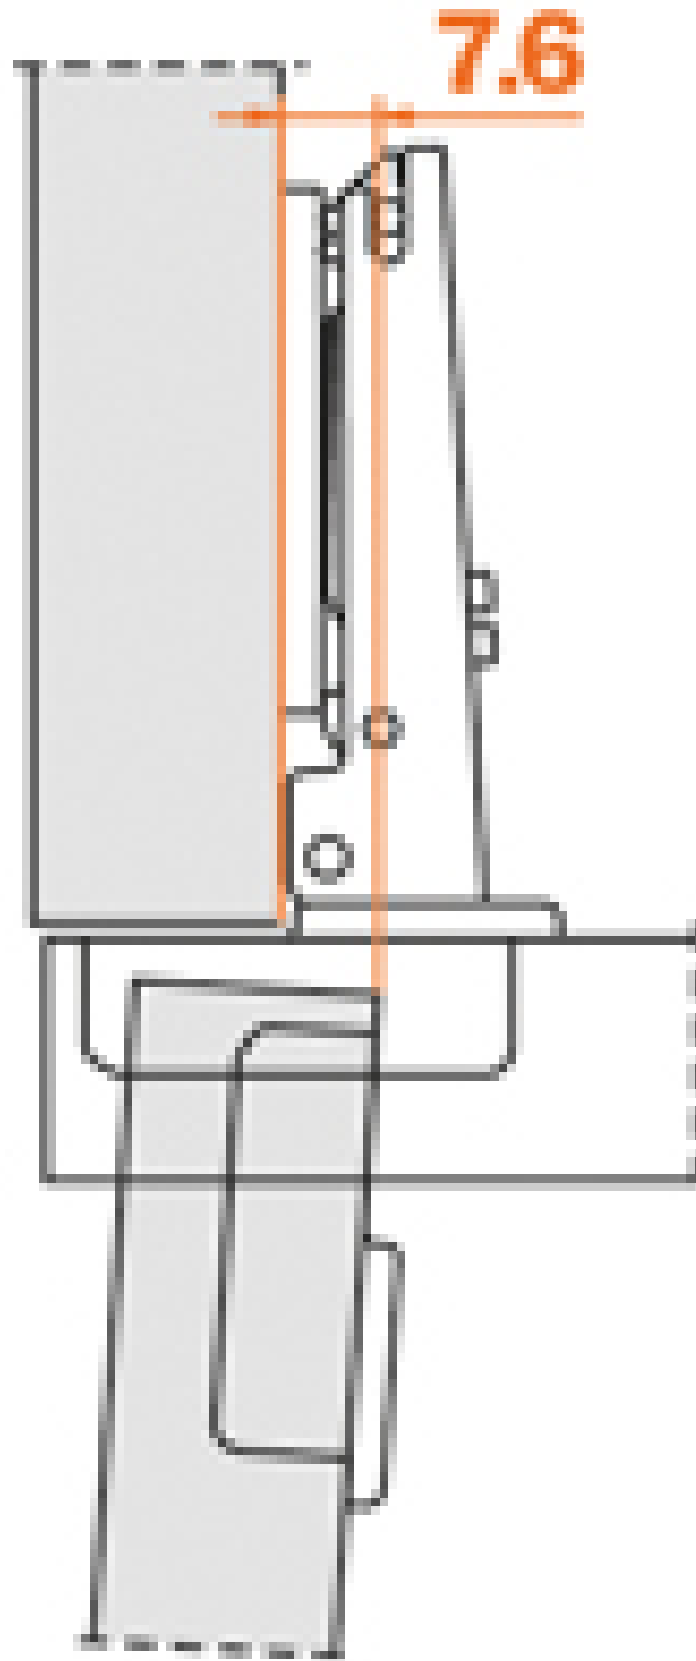

CHARNIÈRE INVISIBLE - AVEC AMORTISSEUR - 94° - EA 48 - SÉRIE 200

SALICE

SALICE

MONTAGE EN DEMI APPLIQUE

CHARNIÈRE INVISIBLE - AVEC AMORTISSEUR - 94° - EA 48 - SÉRIE 200

SALICE

SALICE

	T=1	T=2	T=3	T=4	T=5	T=6	T=7	T=8	T=9	T=10	T=11	T=12	T=13	T=14	T=15	T=16	T=17	T=18
10 - 10	10.00	10.00	10.00	10.00	10.00	10.00	10.00	10.00	10.00	10.00	10.00	10.00	10.00	10.00	10.00	10.00	10.00	10.00
10 - 10	10.00	10.00	10.00	10.00	10.00	10.00	10.00	10.00	10.00	10.00	10.00	10.00	10.00	10.00	10.00	10.00	10.00	10.00
10 - 10	10.00	10.00	10.00	10.00	10.00	10.00	10.00	10.00	10.00	10.00	10.00	10.00	10.00	10.00	10.00	10.00	10.00	10.00
10 - 10	10.00	10.00	10.00	10.00	10.00	10.00	10.00	10.00	10.00	10.00	10.00	10.00	10.00	10.00	10.00	10.00	10.00	10.00
10 - 10	10.00	10.00	10.00	10.00	10.00	10.00	10.00	10.00	10.00	10.00	10.00	10.00	10.00	10.00	10.00	10.00	10.00	10.00
10 - 10	10.00	10.00	10.00	10.00	10.00	10.00	10.00	10.00	10.00	10.00	10.00	10.00	10.00	10.00	10.00	10.00	10.00	10.00
10 - 10	10.00	10.00	10.00	10.00	10.00	10.00	10.00	10.00	10.00	10.00	10.00	10.00	10.00	10.00	10.00	10.00	10.00	10.00
10 - 10	10.00	10.00	10.00	10.00	10.00	10.00	10.00	10.00	10.00	10.00	10.00	10.00	10.00	10.00	10.00	10.00	10.00	10.00

MONTAGE EN APPLIQUE

MONTAGE INTERIEUR