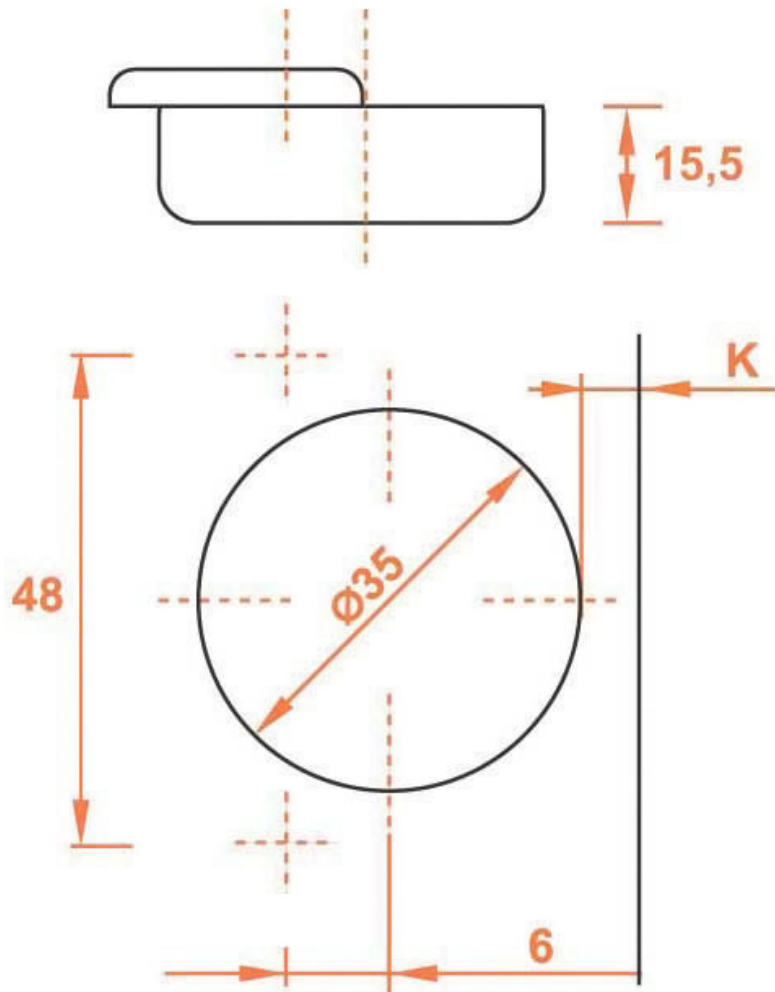

CHARNIÈRE INVISIBLE - AVEC AMORTISSEUR - 94° - EA 48 - SÉRIE 200

SALICE

SALICE

MONTAGE EN DEMI APPLIQUE

CHARNIÈRE INVISIBLE - AVEC AMORTISSEUR - 94° - EA 48 - SÉRIE 200

SALICE

SALICE

	T=1	T=2	T=3	T=4	T=5	T=6	T=7	T=8	T=9	T=10	T=11	T=12	T=13	T=14	T=15	T=16	T=17	T=18
10 - 10	10.00	10.00	10.00	10.00	10.00	10.00	10.00	10.00	10.00	10.00	10.00	10.00	10.00	10.00	10.00	10.00	10.00	10.00
10 - 10	10.00	10.00	10.00	10.00	10.00	10.00	10.00	10.00	10.00	10.00	10.00	10.00	10.00	10.00	10.00	10.00	10.00	10.00
10 - 10	10.00	10.00	10.00	10.00	10.00	10.00	10.00	10.00	10.00	10.00	10.00	10.00	10.00	10.00	10.00	10.00	10.00	10.00
10 - 10	10.00	10.00	10.00	10.00	10.00	10.00	10.00	10.00	10.00	10.00	10.00	10.00	10.00	10.00	10.00	10.00	10.00	10.00
10 - 10	10.00	10.00	10.00	10.00	10.00	10.00	10.00	10.00	10.00	10.00	10.00	10.00	10.00	10.00	10.00	10.00	10.00	10.00
10 - 10	10.00	10.00	10.00	10.00	10.00	10.00	10.00	10.00	10.00	10.00	10.00	10.00	10.00	10.00	10.00	10.00	10.00	10.00
10 - 10	10.00	10.00	10.00	10.00	10.00	10.00	10.00	10.00	10.00	10.00	10.00	10.00	10.00	10.00	10.00	10.00	10.00	10.00
10 - 10	10.00	10.00	10.00	10.00	10.00	10.00	10.00	10.00	10.00	10.00	10.00	10.00	10.00	10.00	10.00	10.00	10.00	10.00