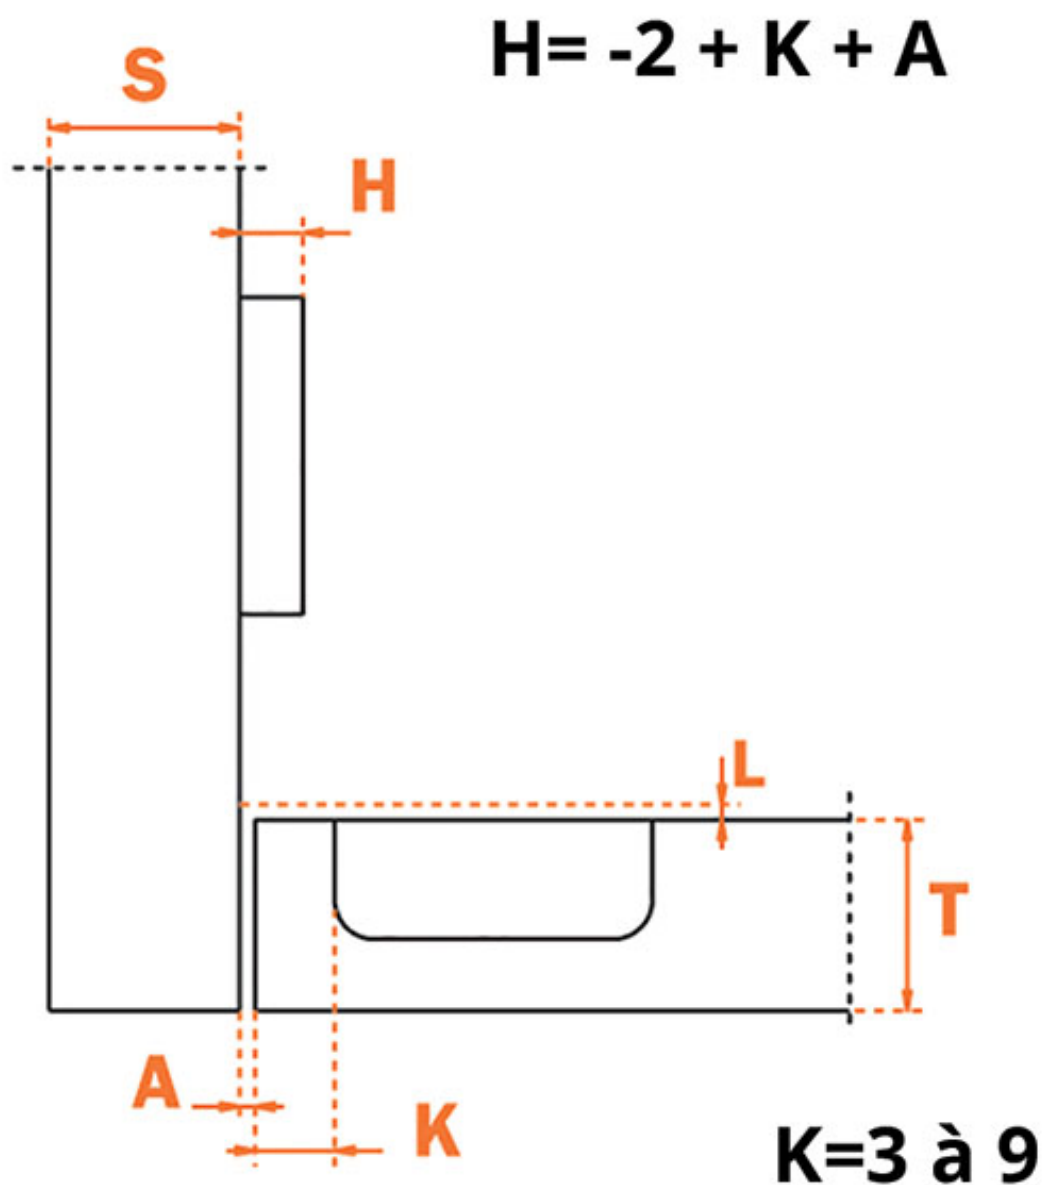

CHARNIÈRE INVISIBLE - AVEC AMORTISSEUR - 94° - EA 48 - SÉRIE 200

SALICE

SALICE

MONTAGE EN DEMI APPLIQUE

CHARNIÈRE INVISIBLE - AVEC AMORTISSEUR - 94° - EA 48 - SÉRIE 200

SALICE

SALICE

	T=1	T=2	T=3	T=4	T=5	T=6	T=7	T=8	T=9	T=10	T=11	T=12	T=13	T=14	T=15	T=16	T=17	T=18
10 - 10	10.00	10.00	10.00	10.00	10.00	10.00	10.00	10.00	10.00	10.00	10.00	10.00	10.00	10.00	10.00	10.00	10.00	10.00
10 - 10	10.00	10.00	10.00	10.00	10.00	10.00	10.00	10.00	10.00	10.00	10.00	10.00	10.00	10.00	10.00	10.00	10.00	10.00
10 - 10	10.00	10.00	10.00	10.00	10.00	10.00	10.00	10.00	10.00	10.00	10.00	10.00	10.00	10.00	10.00	10.00	10.00	10.00
10 - 10	10.00	10.00	10.00	10.00	10.00	10.00	10.00	10.00	10.00	10.00	10.00	10.00	10.00	10.00	10.00	10.00	10.00	10.00
10 - 10	10.00	10.00	10.00	10.00	10.00	10.00	10.00	10.00	10.00	10.00	10.00	10.00	10.00	10.00	10.00	10.00	10.00	10.00
10 - 10	10.00	10.00	10.00	10.00	10.00	10.00	10.00	10.00	10.00	10.00	10.00	10.00	10.00	10.00	10.00	10.00	10.00	10.00
10 - 10	10.00	10.00	10.00	10.00	10.00	10.00	10.00	10.00	10.00	10.00	10.00	10.00	10.00	10.00	10.00	10.00	10.00	10.00
10 - 10	10.00	10.00	10.00	10.00	10.00	10.00	10.00	10.00	10.00	10.00	10.00	10.00	10.00	10.00	10.00	10.00	10.00	10.00

MONTAGE EN APPLIQUE

MONTAGE INTERIEUR