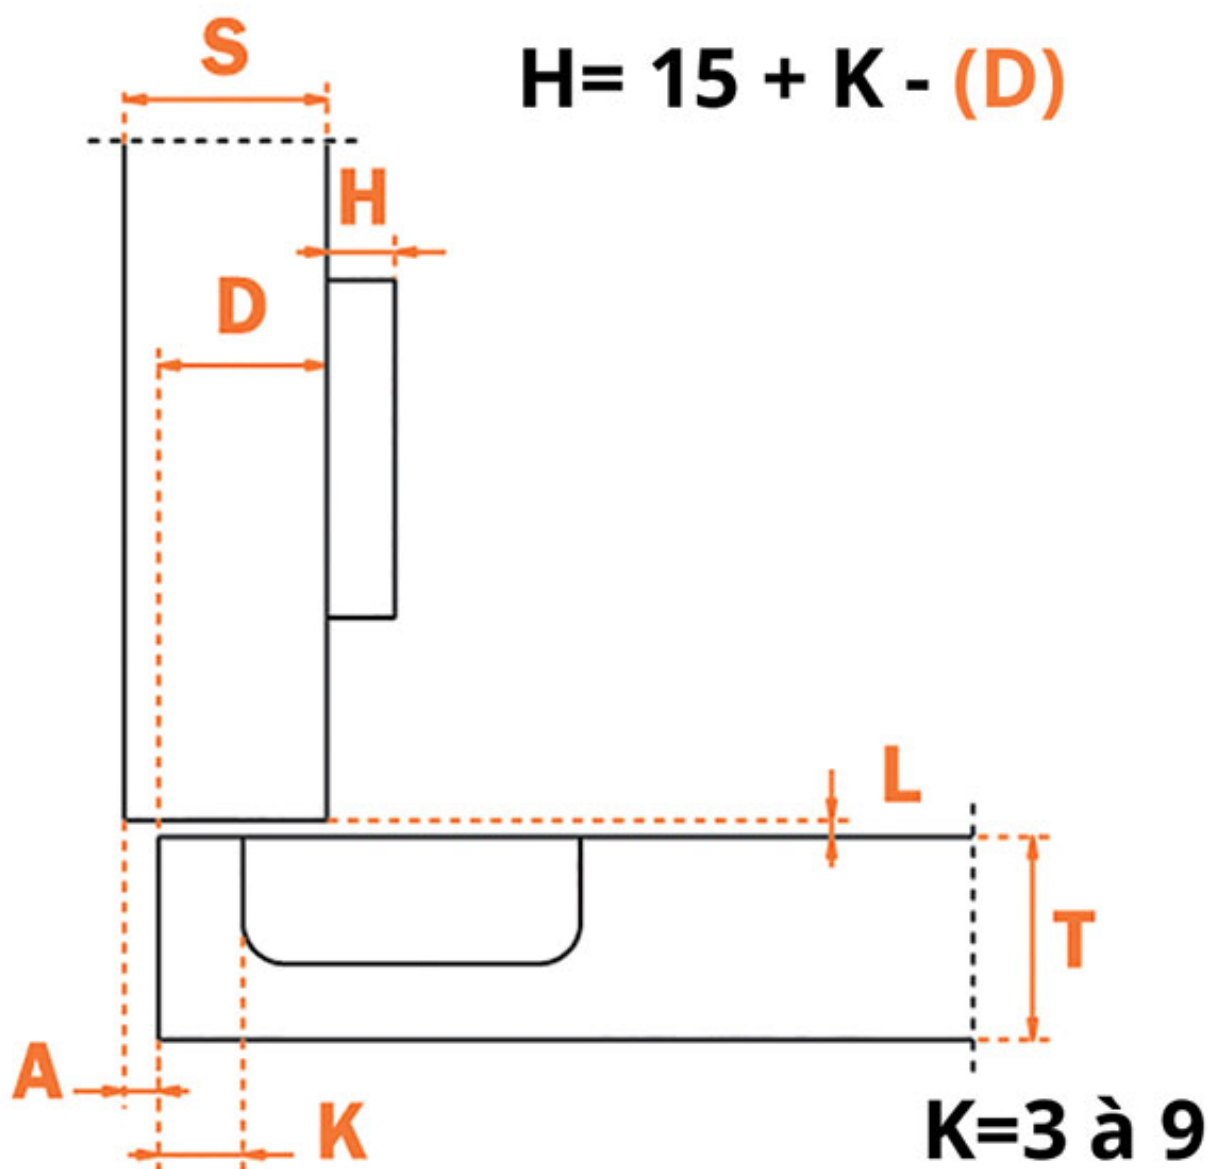

CHARNIÈRE INVISIBLE - AVEC AMORTISSEUR - 94° - EA 48 - SÉRIE 200

SALICE

SALICE

MONTAGE EN DEMI APPLIQUE

CHARNIÈRE INVISIBLE - AVEC AMORTISSEUR - 94° - EA 48 - SÉRIE 200

SALICE

SALICE

	T=1	T=2	T=3	T=4	T=5	T=6	T=7	T=8	T=9	T=10	T=11	T=12	T=13	T=14	T=15	T=16	T=17	T=18
10 - 10	10.00	10.00	10.00	10.00	10.00	10.00	10.00	10.00	10.00	10.00	10.00	10.00	10.00	10.00	10.00	10.00	10.00	10.00
10 - 10	10.00	10.00	10.00	10.00	10.00	10.00	10.00	10.00	10.00	10.00	10.00	10.00	10.00	10.00	10.00	10.00	10.00	10.00
10 - 10	10.00	10.00	10.00	10.00	10.00	10.00	10.00	10.00	10.00	10.00	10.00	10.00	10.00	10.00	10.00	10.00	10.00	10.00
10 - 10	10.00	10.00	10.00	10.00	10.00	10.00	10.00	10.00	10.00	10.00	10.00	10.00	10.00	10.00	10.00	10.00	10.00	10.00
10 - 10	10.00	10.00	10.00	10.00	10.00	10.00	10.00	10.00	10.00	10.00	10.00	10.00	10.00	10.00	10.00	10.00	10.00	10.00
10 - 10	10.00	10.00	10.00	10.00	10.00	10.00	10.00	10.00	10.00	10.00	10.00	10.00	10.00	10.00	10.00	10.00	10.00	10.00
10 - 10	10.00	10.00	10.00	10.00	10.00	10.00	10.00	10.00	10.00	10.00	10.00	10.00	10.00	10.00	10.00	10.00	10.00	10.00
10 - 10	10.00	10.00	10.00	10.00	10.00	10.00	10.00	10.00	10.00	10.00	10.00	10.00	10.00	10.00	10.00	10.00	10.00	10.00

MONTAGE EN APPLIQUE

MONTAGE INTERIEUR